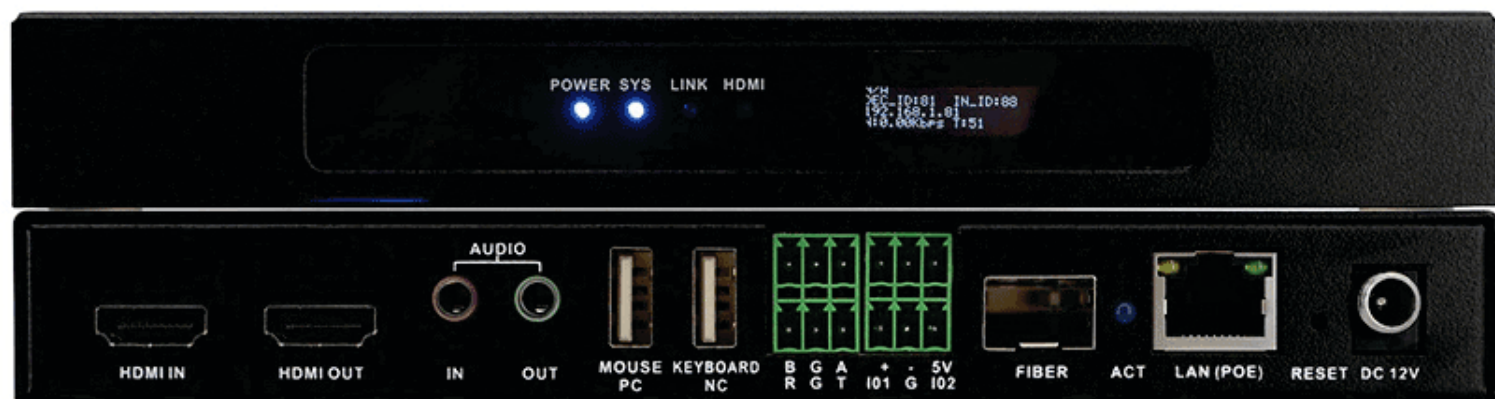

**Part Number FLEXPOR: FX-IPX925**

Extensor AV sobre IP 4K com Estação de trabalho KVM, Matrix, Videowall e sistema Multiview

## APRESENTAÇÃO

Esse é um produto com sistema HDMI sobre IP 4k, com transmissor e receptor integrados em um dispositivo, qualquer unidade suporta as duas operações, suporta plugs de 3.5mm de entrada e saída de áudio, 2 portas USB para hospedar mouse e teclado, uma entrada RS232, uma entrada RS485, um relê e uma interface de controle central I/O; suporta transmissões por portas de Fibra ou LAN, a distância chegando até 150m sobre um cabo CAT6 ou 2km sobre cabo fibra, suporta função POE e fonte de alimentação DC. O painel frontal com tela LCD pode mostrar o modelo/IP/ID/Status, o que facilita nas configurações de instalação. Esse sistema pode ser amplamente utilizado em centros de comando, campos inteligentes, parques inteligentes, entre outras aplicações.

## CARACTERÍSTICAS

- Entrada e saída 4K distribuídas sobre sistema AV sobre IP
- Nenhum servidor ou caixa de controle necessário no sistema
- Codificador e decodificador são o mesmo dispositivo, definido pelo Windows Software
- Suporta resolução de escalabilidade reduzida/ascendente
- Suporta controle de Video Wall com até 16 janelas por tela
- Suporta estação de trabalho KVM com controle de mouse e teclado
- Suporta visualização de fontes de entrada e visualização de saída
- Suporta seamless switch
- Suporta personalização da interface do controle de usuário
- Suporta áudio incorporado e desincorporado
- Suporta controles RS232, I/O, relê e RS485
- Suporta funções OSD, tela de fundo e rolagem de texto
- Suporta controle de estação de trabalho em PCs remotos, Video Wall, Matrix e Multiviewer