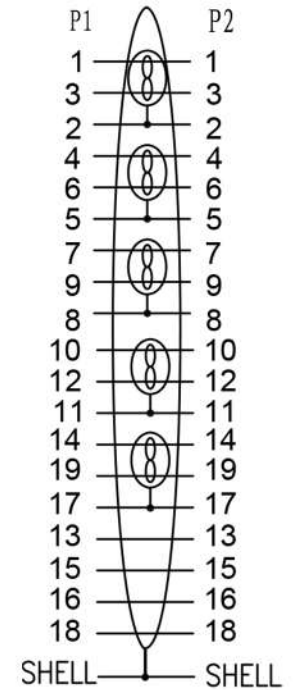

ESBOÇO DO CABO

PIN OUT

CABO HDMI™ HIGH SPEED COM CANAL ETHERNET E SUPORTE A RESOLUÇÃO 8K

CONECTORES

Observações:

1. Propriedades elétricas:

1.1. Validação realizada com o TotalPhase equipamento profissional de testes 2, assegurando performance integral para a versão HDMI 2.1, de 48 Gbps.

- Suporta 7680x4320 30Hz 4:4:4
- Suporta 7680x4320 60Hz DSC

1.2. Propriedades elétricas:

Testado com Nvidia GTX3080, TV 4096x2160 120Hz 4:4:4 ou RGB 4:4:4 12 bits.

2. RoHS 2.0 e REACH.

3. Em conformidade com a Proposição 65 da Califórnia (conformidade com normas rigorosas sobre substâncias químicas e segurança ao usuário).

LISTA DE MODELOS

MODELO	Comprimento	DSP - Processamento Digital de Sinais
08.110CG	500mm	4K*2K 120HZ 4:4:4 12bit
08.111CG	1500mm	4K*2K 120HZ 4:4:4 12bit
08.112CG	3000mm	4K*2K 120HZ 4:4:4 12bit

NÚMERO	PARTE	DESCRIÇÃO	QUANT.
01	CONECTOR	HDMI 2.1 MACHO, NÚCLEO DE BORRACHA: PRETO, PINO BANHADO A OURO, CARÇAÇA BANHADA A OURO	02
02	CORPO	PVC AZUL, PANTONE 14-4112 TCX (Padronização global) Skyway.	02
03	REFORÇO EX	PVC AZUL, PANTONE 14-4112 TCX (Padronização global) Skyway.	02
04	CABO	(1/0.20BVx1P+D+AM+M)X5PCS+1/0.20BCx4C+D+AM+B(64/0.12ALM)+PVCOD: 4.6±0.1MM COLOR:BLACK	L
05	CAPA PROT.	PE (polietileno) COM ACABAMENTO TOTALMENTE TRANSPARENTE DE VISUAL LIMPO	02