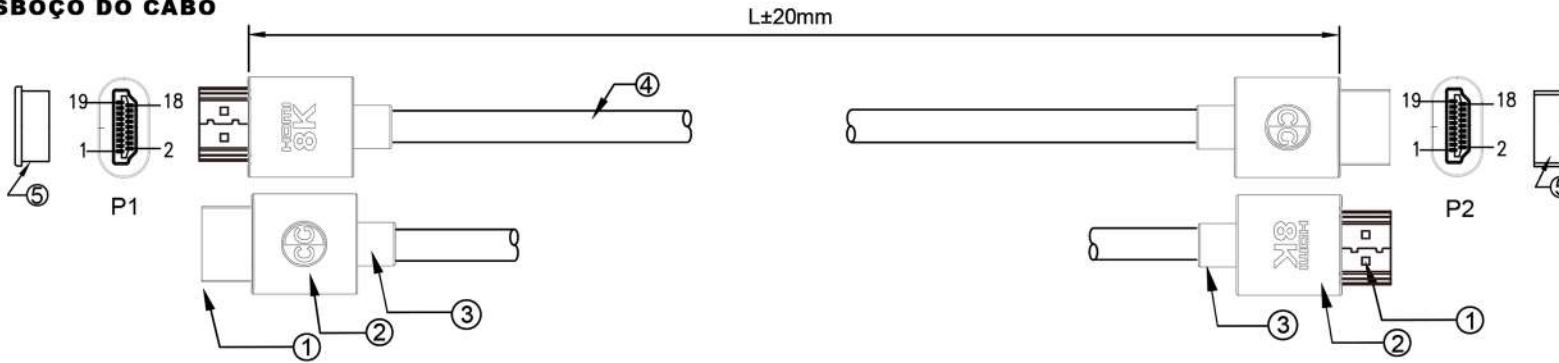

ESBOÇO DO CABO

PIN OUT

CABO HDMI™ HIGH SPEED COM CANAL ETHERNET E SUPORTE A RESOLUÇÃO 8K

CONECTORES

Observações:

1. Propriedades elétricas:

1.1. Validação realizada com o TotalPhase equipamento profissional de testes 2, assegurando performance integral para a versão HDMI 2.1, de 48 Gbps.

- Suporta 7680x4320 30Hz 4:4:4
- Suporta 7680x4320 60Hz DSC

1.2. Propriedades elétricas:

Testado com Nvidia GTX3080, TV 4096x2160 120Hz 4:4:4 ou RGB 4:4:4 12 bits.

2. RoHS 2.0 e REACH.

3. Em conformidade com a Proposição 65 da Califórnia (conformidade com normas rigorosas sobre substâncias químicas e segurança ao usuário).

LISTA DE MODELOS

MODELO	Comprimento	DSP - Processamento Digital de Sinais
08.110CG	500mm	4K*2K 120HZ 4:4:4 12bit
08.111CG	1500mm	4K*2K 120HZ 4:4:4 12bit
08.112CG	3000mm	4K*2K 120HZ 4:4:4 12bit

NÚMERO	PARTE	DESCRIÇÃO	QUANT.
01	CONECTOR	HDMI 2.1 MACHO, NÚCLEO DE BORRACHA: PRETO, PINO BANHADO A OURO, CARÇAÇA BANHADA A OURO	02
02	CORPO	PVC AZUL, PANTONE 14-4112 TCX (Padronização global) Skyway.	02
03	REFORÇO EX	PVC AZUL, PANTONE 14-4112 TCX (Padronização global) Skyway.	02
04	CABO	(1/0.20BVx1P+D+AM+M)X5PCS+1/0.20BCx4C+D+AM+B(64/0.12ALM)+PVCOD: 4.6±0.1MM COLOR:BLACK	L
05	CAPA PROT.	PE (polietileno) COM ACABAMENTO TOTALMENTE TRANSPARENTE DE VISUAL LIMPO	02

NOME	CABO HDMI 2.1
CLIENTE	CABOS GOLDEN
MODELO	08.010CG -08.011CG 08.012CG
SCALA	MM
PÁGINA	1/1

MAPA	TOLERÂNCIA
	X. ± 1.00 X.X ± 0.50