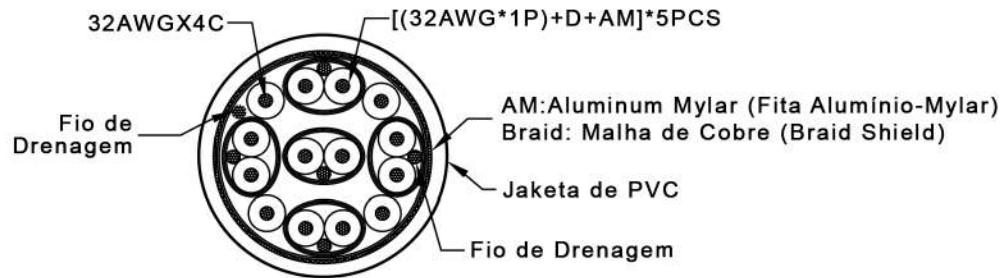

ESBOÇO DO CABO

PIN OUT

CABO HDMI™ HIGH SPEED COM CANAL ETHERNET E SUPORTE A RESOLUÇÃO 8K

CONECTORES

Observações:

1. Propriedades elétricas:

1.1. Validação realizada com o TotalPhase equipamento profissional de testes 2, assegurando performance integral para a versão HDMI 2.1, de 48 Gbps.

- Suporta 7680x4320 30Hz 4:4:4
- Suporta 7680x4320 60Hz DSC

1.2. Propriedades elétricas:

Testado com Nvidia GTX3080, TV 4096x2160 120Hz 4:4:4 ou RGB 4:4:4 12 bits.

2. RoHS 2.0 e REACH.

3. Em conformidade com a Proposição 65 da Califórnia (conformidade com normas rigorosas sobre substâncias químicas e segurança ao usuário).

LISTA DE MODELOS

MODELO	Comprimento	DSP - Processamento Digital de Sinais
08.110CG	500mm	4K*2K 120HZ 4:4:4 12bit
08.111CG	1500mm	4K*2K 120HZ 4:4:4 12bit
08.112CG	3000mm	4K*2K 120HZ 4:4:4 12bit

NÚMERO	PARTE	DESCRIÇÃO	QUANT.
01	CONECTOR	HDMI 2.1 MACHO, NÚCLEO DE BORRACHA: PRETO, PINO BANHADO A OURO, CARÇAÇA BANHADA A OURO	02
02	CORPO	PVC AZUL, PANTONE 14-4112 TCX (Padronização global) Skyway.	02
03	REFORÇO EX	PVC AZUL, PANTONE 14-4112 TCX (Padronização global) Skyway.	02
04	CABO	(1/0.20BVx1P+D+AM+M)X5PCS+1/0.20BCx4C+D+AM+B(64/0.12ALM)+PVCOD: 4.6±0.1MM COLOR:BLACK	L
05	CAPA PROT.	PE (polietileno) COM ACABAMENTO TOTALMENTE TRANSPARENTE DE VISUAL LIMPO	02